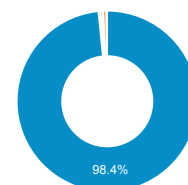

Pageviews by City

■ (not set) ■ Abu Dhabi
■ Dubai ■ Mumbai ■ Sana'a
■ Al Ain ■ Other