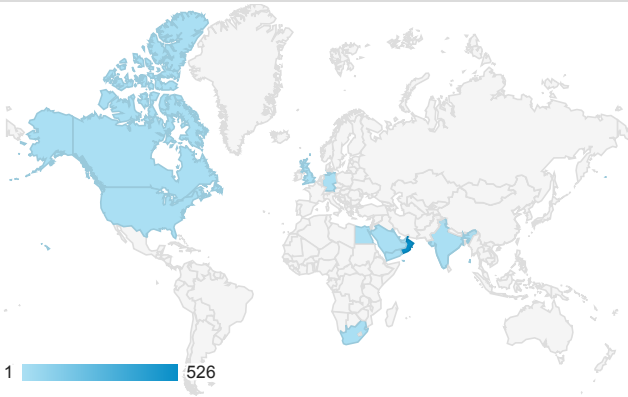

تقرير بالمستخدمين

Sep 1, 2019 - Sep 30, 2019

All Users
100.00% Sessions

المستخدمون الجدد

New Users

المستخدمون

Users

الجلسات

الجلسات حسب المتصفح

Browser	Sessions
Chrome	294
Safari	121
Internet Explorer	77
Samsung Internet	29
Edge	12
Firefox	6

متوسط مدة الجلسة والصفحات/الجلسة

Avg. Session Duration Pages / Session

معدل الارتداد

Bounce Rate

الأهداف المكتملة

Goal Completions