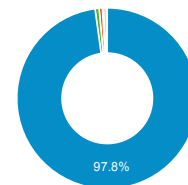

Avg. Time on Page and Bounce Rate by Page Title

Page Title	Avg. Time on Page	Bounce Rate
جمعية التدخل المبكر للأطفال ذوي الإعا قة	00:29:10	0.00%
حوار وزير التنمية الاجتماعية عن بدء ا ستقبال مشاريع جائزة السلطان قابوس للعمل التطوعي في دورتها السادسة لعام 2019	00:28:25	50.00%
مؤسسة الجسر للأعمال الخيرية	00:28:25	50.00%
tenders	00:21:53	0.00%
الجمعية الزراعية لمزارعي محافظة الباط نة	00:21:08	0.00%
الحالات المستفيدة من خدمات دار الوفاق	00:11:11	0.00%
أوراق العمل	00:10:50	50.00%
لجان "حماية الطفل" بمحافظات السلطن ة: 646 حالة إساءة للأطفال.. ومسقط أعلاها	00:09:50	66.67%
الاحداث	00:09:32	0.00%
الأسبوع الاجتماعي يعزز مهارات العمل ال تطوعي وقيم المواطنة	00:07:52	0.00%

Contact Page (Goal 1 Completions) ...

Landing Page	Goal 1 (Goal 1 Completions)	Goal 1 (Goal 1 Conversion Rate)
There is no data for this view.		

Pageviews by Country / Territory

■ Oman ■ United Arab Emirates
■ Kuwait ■ India ■ Yemen
■ Canada ■ Other