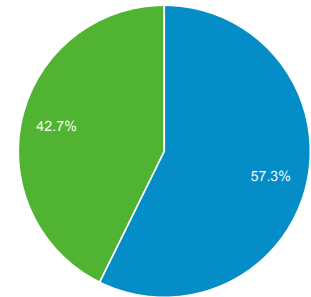

المستخدمون

Users

الجلسات

الجلسات حسب المتصفح

Browser	Sessions
Chrome	294
Safari	121
Internet Explorer	77
Samsung Internet	29
Edge	12
Firefox	6

متوسط مدة الجلسة والصفحات/الجلسة

Avg. Session Duration Pages / Session

معدل الارتداد

Bounce Rate

الأهداف المكتملة

Goal Completions

Audience Overview

Sep 1, 2019 - Sep 30, 2019

All Users
100.00% Users

Overview

Returning Visitor (Blue) | New Visitor (Green)

Language	Users	% Users
1. en-us	151	45.07%
2. ar	116	34.63%
3. ar-om	31	9.25%
4. en-gb	16	4.78%
5. ar-ae	11	3.28%
6. ar-eg	5	1.49%
7. ar-sa	3	0.90%
8. ar-kw	1	0.30%
9. en	1	0.30%